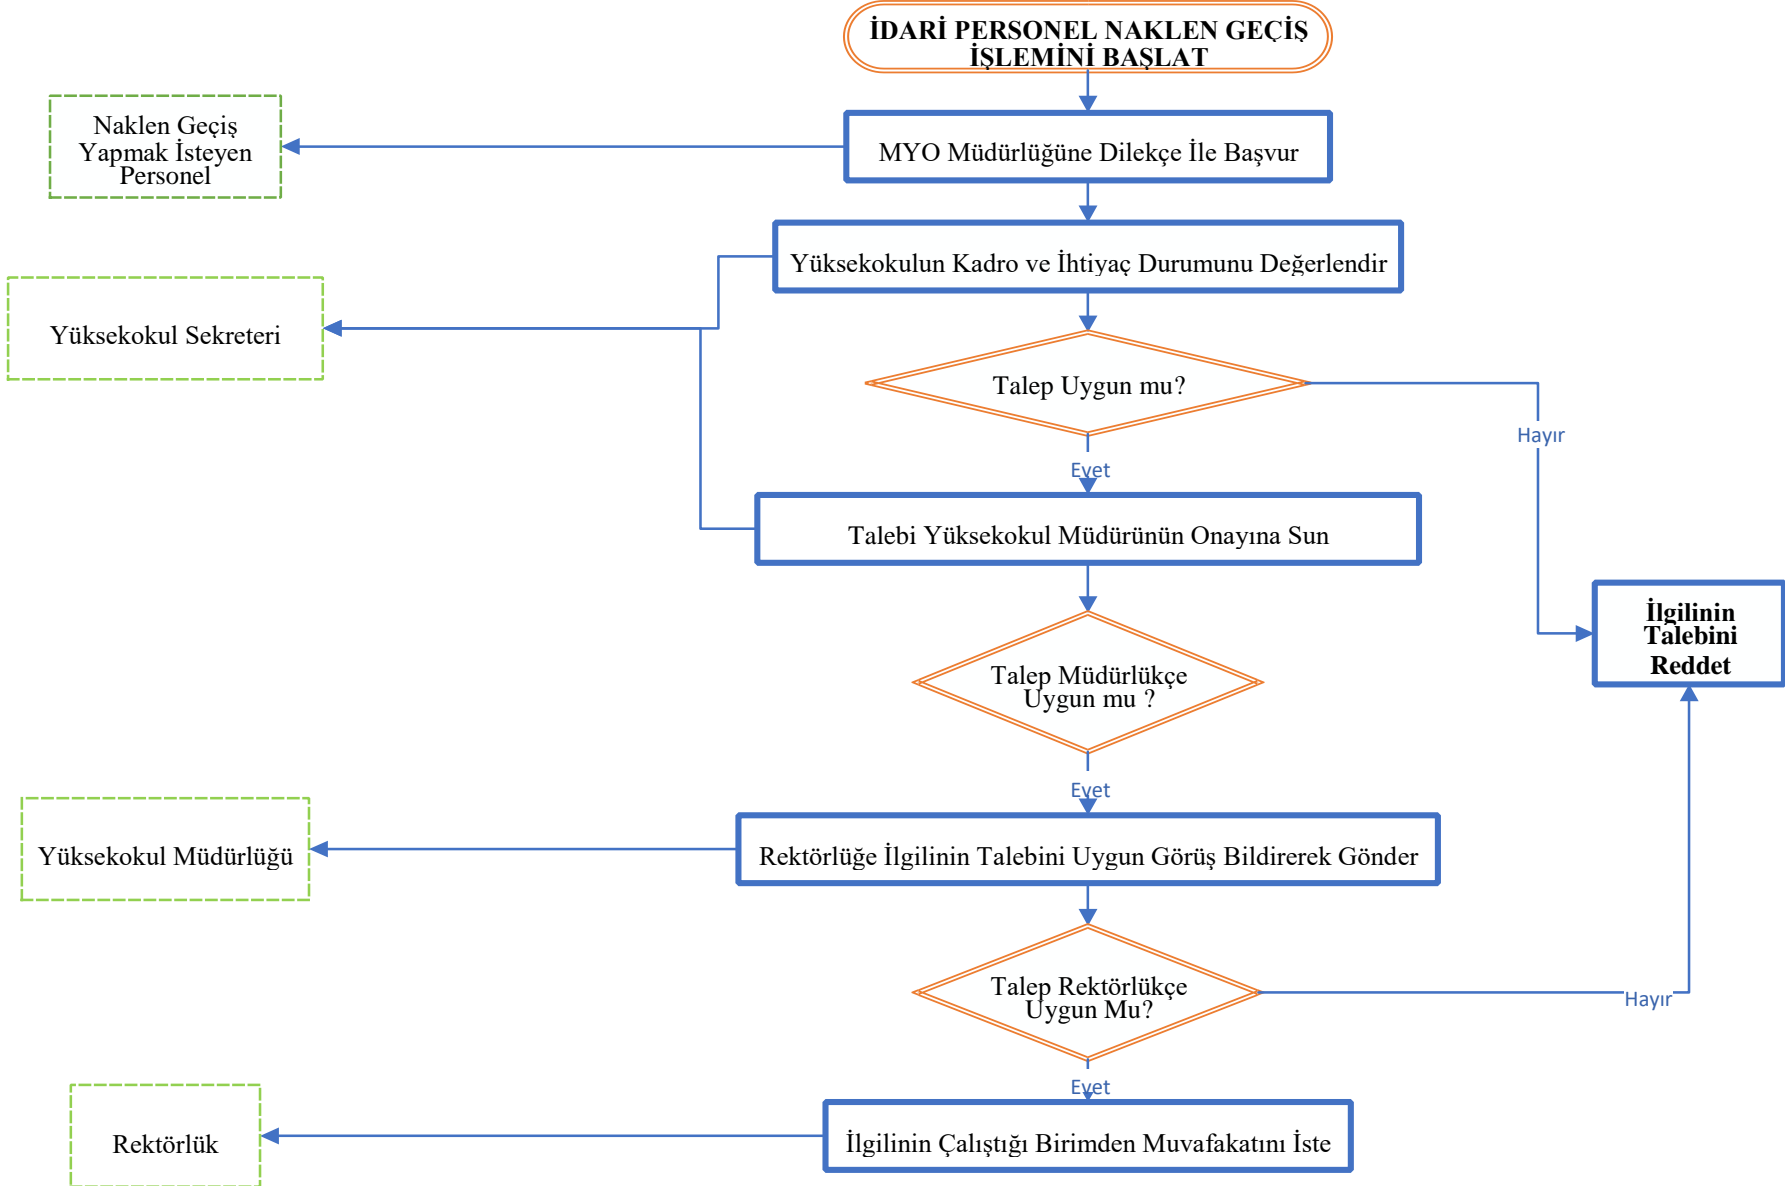

T.C.

AYDIN ADNAN MENDERES ÜNİVERSİTESİ

KÖŞK MESLEK YÜKSEKOKULU

İdari Personelin Naklen Geçiş Süreci Akış Şeması

T.C.

AYDIN ADNAN MENDERES ÜNİVERSİTESİ

KÖŞK MESLEK YÜKSEKOKULU

İdari Personelin Naklen Geçiş Süreci Akış Şeması