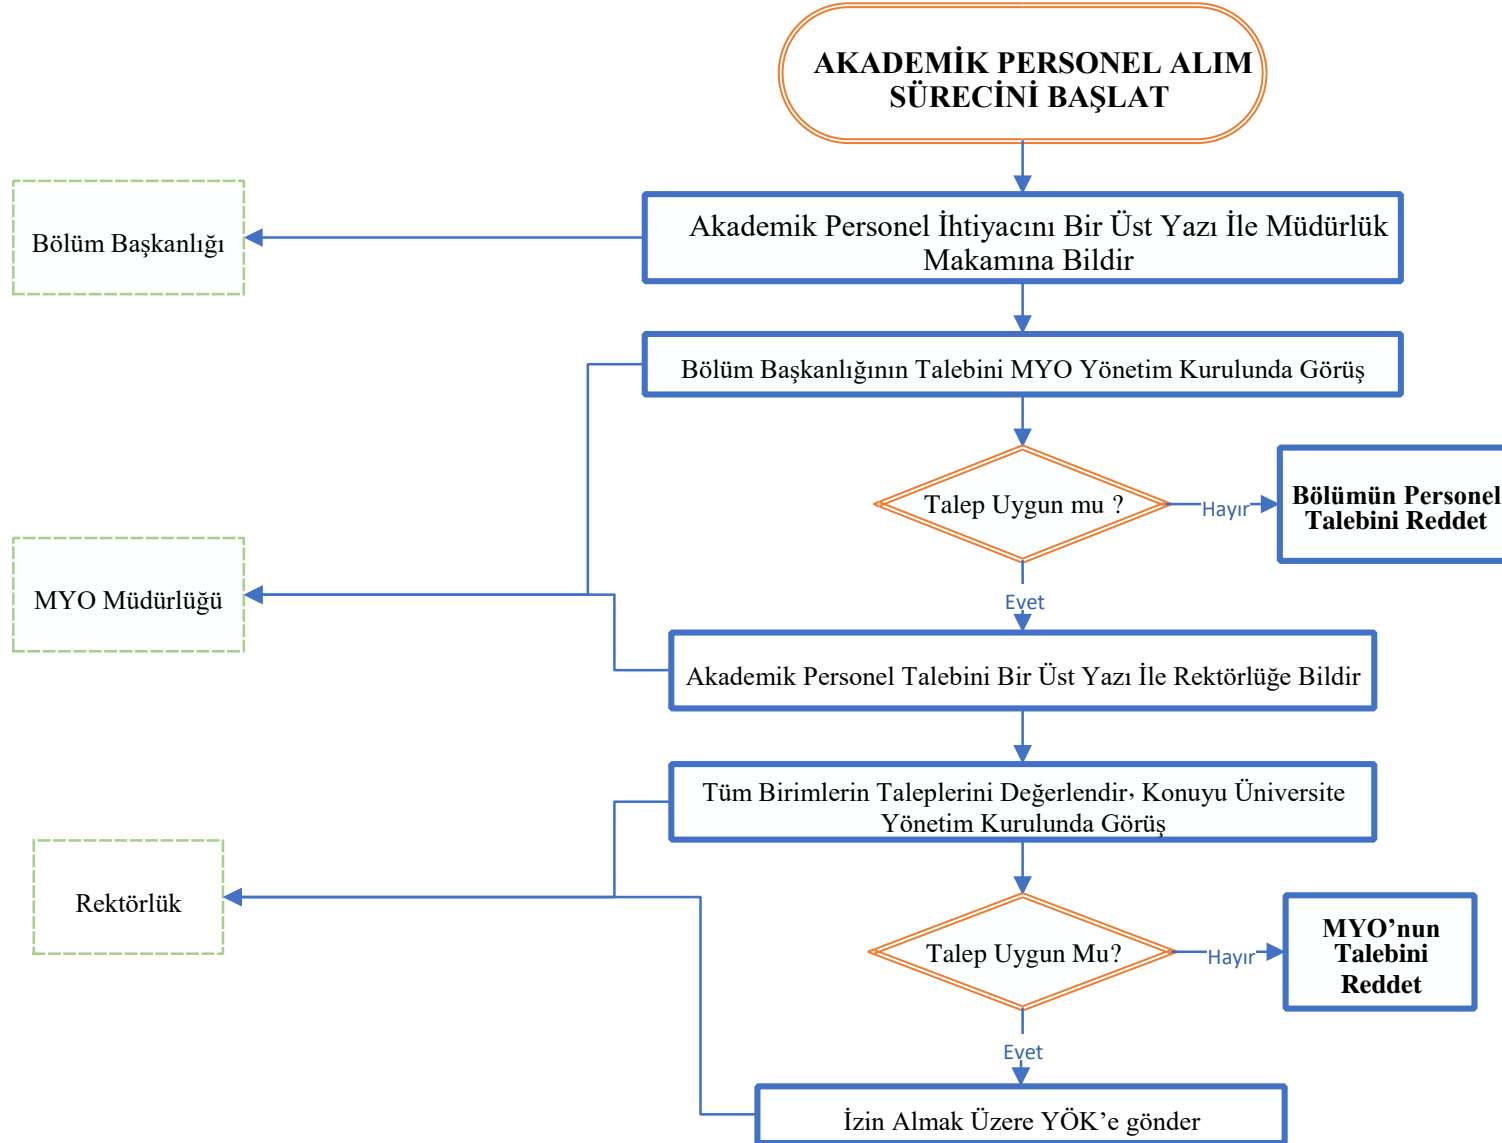

T.C.
AYDIN ADNAN MENDERES ÜNİVERSİTESİ
KÖŞK MESLEK YÜKSEKOKULU
Akademik Personel Alım Süreci Akış Şeması

T.C.

AYDIN ADNAN MENDERES ÜNİVERSİTESİ

KÖŞK MESLEK YÜKSEKOKULU

Akademik Personel Alım Süreci Akış Şeması